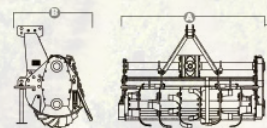

MODELO: FLASH PLUS

NIUBO
 AGRICULTURAL DIVISION

DESCRIÇÃO :

Equipamento agrícola Fresa Flash Plus de série reforçada para trabalhos de fresagem profissional. Dispõe de transmissão lateral por engrenagens e rotor com seis facas em cada disco, garantindo em cada utilização a máxima precisão, para trabalhos de fresagem de elevada qualidade. A Fresa Flash Plus encontra-se de acordo com todas as normas de segurança emitidas ao nível europeu.

INCLUI:

- FRESA SÉRIE REFORÇADA
- TRANSMISSÃO LATERAL POR ENGENAGENS
- ROTOR COM 6 FACAS EM CADA DISCO
- FACAS DE GRAN RESISTÊNCIA AO SOLO

- CAPOT TRASEIRO REGULÁVEL COM CORRENTES
- PATINS
- CARDAN COM EMBRIAGEM INCLUÍDO
- PROTEÇÕES PARA PREVENIR ACIDENTES DE ACORDO COM AS REGRAS DA CE.