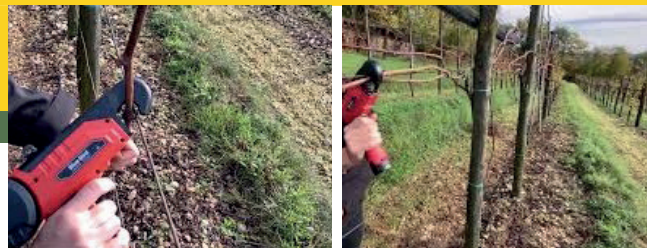

# ATTACHEUR ÉLECTRIQUE AVEC BATTERIE INTÉGRÉE

**VINOMATOS**  
LEADERS MONDIAUX DE LA PLANTATION MÉCANISÉE

MODÈLE: ATADORA PT 22 - 04

**Blue Bird**  
Industries

## DESCRIPTION :

L'attacheuse électrique avec batterie intégrée vous permet de plier efficacement et au bon moment pour favoriser une revigoration plus rapide et un meilleur équilibre de vos plantations. Pour le succès de votre plantation agricole, nous avons cet équipement électrique pour l'élagage qui rendra le travail plus facile pour vous. Haute qualité aux meilleurs prix avec cette attacheuse électrique d'une puissance de 50W et une autonomie de 6 à 8 heures, permettant une facilité d'utilisation jusqu'à 4 niveaux de fonctionnement pour la meilleure adaptabilité à votre travail.