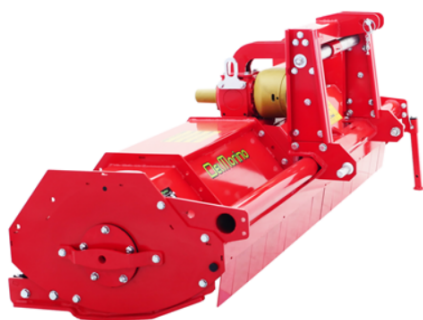

COD-MOD	N.	hp								
			cm	in	cm	in	n.	n.	kg	lbs
Farm 186	3C	50 - 80	186	72"	210	84"	56	28	442	974

Vinomatos, Lda.
Rua Fernão de Magalhães, nº 86
2435-092 Caxarias - Ourém

www.vinomatos.com

vinomatos@vinomatos.com