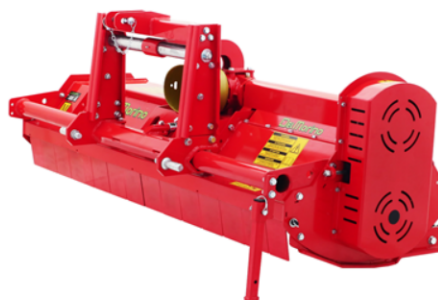

# Triturador Reversível

■ Uma máquina profissional indicada para agricultores exigentes, com 3 correias de transmissão, destina-se a tratores de potência média e grande. Sendo reversível e deportável está dotada de uma grande versatilidade.

## CARACTERÍSTICAS PADRÃO

- ACOPULAMENTO EM 3 PONTOS, REVERSÍVEL
- 540 T/MIN CAIXA DE FERRO FUNDIDO COM RODA LIVRE INTEGRADA.
- TRANSMISSÃO POR 3 CINTOS COM TENSOR DE PARAFUSO AJUSTÁVEL
- ROTOR COM FACAS OU MARTELOS
- ROLO TRASEIRO AJUSTÁVEL
- PATINS AJUSTÁVEIS
- CARDAN STANDARD 5ª CATEGORIA - 900 MM

**Mais Informações**

**249 534 999**

| COD-MOD  | N. | hp      |     |     |     |     |    |    |     |     |
|----------|----|---------|-----|-----|-----|-----|----|----|-----|-----|
|          |    |         | cm  | in  | cm  | in  | n. | n. | kg  | lbs |
| Farm 186 | 3C | 50 - 80 | 186 | 72" | 210 | 84" | 56 | 28 | 442 | 974 |