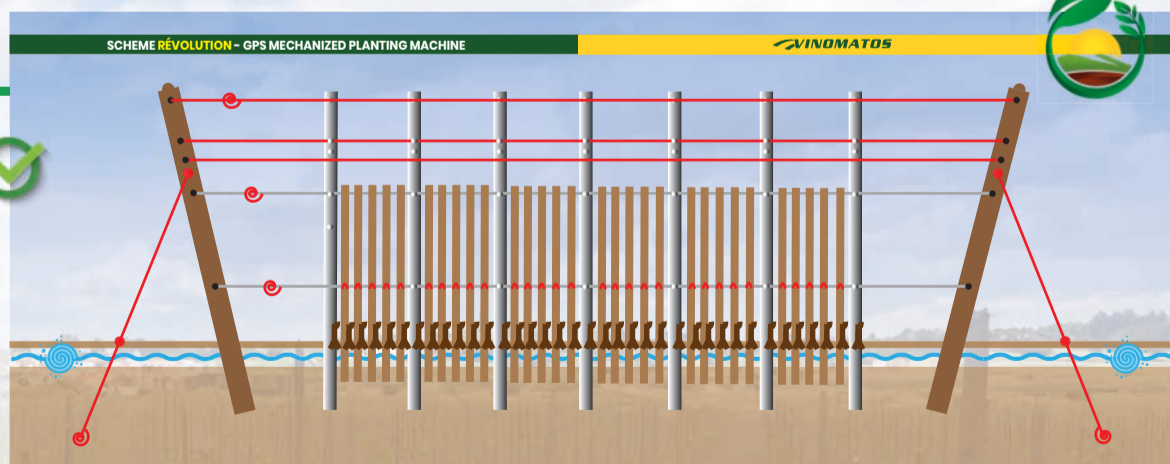

2 - PLANTA

COLOCAÇÃO DE PLANTAS COM RAIZ NUA OU EM VASO.

3 - IRRIGAÇÃO LOCALIZADA

IRRIGAÇÃO LOCALIZADA NA RAIZ DAS PLANTAS *

4 - POSTE METÁLICO

- ATÉ 2.70M | PODERÁ SER UTILIZADO TODO TIPO DE POSTES,
- 2X PROFUNDIDADES DIFERENTES, ATÉ 70 CM NO SOLO.

MÁQUINA DE PLANTAR POR GPS

NOVO

6 TAREFAS EM 1 OPERAÇÃO

MÁQUINA RÉVOLUTION

FABRICANTE :

TROPHÉES DE L'INNOVATION

CATEGORIE Cultures

- COLOCAÇÃO DE TUTOR
- PLANTAÇÃO DE PLANTA
- IRRIGAÇÃO LOCALIZADA *
- COLOCAÇÃO POSTE METÁLICO
- ATÉ 5x FIOS METÁLICOS ARAMAÇÃO
- ATÉ 3x DESENROLAMENTO TUBO REGA

- * FERTILIZANTE LÍQUIDO / SÓLIDO NA IRRIGAÇÃO LOCALIZADA

ATÉ

8.000 PLANTAS / DIA

PATENTE ® EM 55 PAÍSES

CONCEBIDA PARA SER UMA MÁQUINA ROBUSTA, EFICAZ E RENTÁVEL!

VANTAGENS:

- PLANTAÇÃO PERSONALIZADA DE TODOS OS TIPOS DE ÁRVORES (RAÍZES NUAS / EM VASOS)
- ELEVADO RESPEITO PELAS PLANTAS: SEM RAÍZES DOBRADAS OU DANOS NO TRANSPLANTE EM COMPARAÇÃO COM A PLANTAÇÃO MANUAL
- MENOS PERDA DE PLANTAS E HOMOGENEIDADE DE CRESCIMENTO
- MAIOR CRESCIMENTO PLANTAS EM COMPARAÇÃO COM PLANTAÇÃO MANUAL
- ALINHAMENTOS PERFEITOS COM PRECISÃO AO CM (RTK).
- POUPE TEMPO, TRABALHO E DINHEIRO.

IDEAL PARA VINHAS, OLIVAL, AMENDOAL E OUTRAS ÁRVORES DE FRUTO. DESCUBRA JÁ COMO PLANTAR E REALIZAR A SUA ARAMAÇÃO, NUMA SÓ PASSAGEM !

DESCUBRA UM NOVO MUNDO, COM A MÁQUINA RÉVOLUTION !

CONTATE-NOS AGORA !