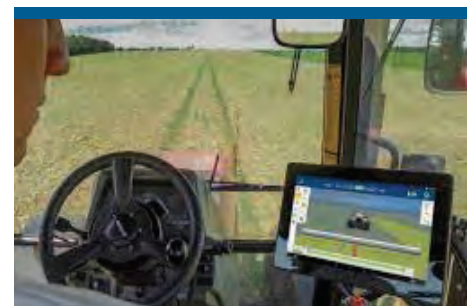

SHOWROOM VINOMATOS

CONHEÇA TODA A NOSSA GAMA DE TRATORES, MÁQUINAS, PRODUTOS
E FERRAMENTAS PROFSSIONAIS EM WWW.VINOMATOS.COM

A Vinomatos dispõe de uma gama de produtos de fertilizantes naturais e aconselhamento profissional aos seus clientes, cooperativas, comunidades de irrigação e agricultores através de cronogramas anuais que otimizam a contribuição de nutrientes, a aplicação de bioprotetores e o grau de fertilização a longo prazo do solo.