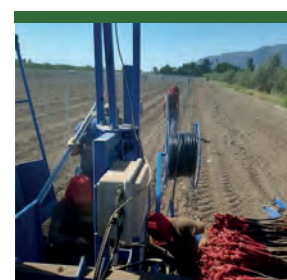

Plantação Mecanizada | Máquina Plantar OLIVA

A Máquina de Plantação “OLIVA” garante a fiabilidade e robustez de plantação mecanizada. Com este sistema, estão ultrapassados os problemas provocados pelo crescimento anárquico das plantações! A experiência demonstra que a máquina de plantar guiada por GPS tem um rendimento muito mais avançado do que qualquer outra máquina e do que a plantação manual.

CONHEÇA MAIS SOBRE
A NOSSA MÁQUINA

VINOMATOS
LÍDERES MUNDIAIS EM PLANTAÇÃO MECANIZADA

MÁQUINA DE PLANTAR | GPS “ RÉVOLUTION ”

SHOWROOM
VINOMATOS

WWW.VINOMATOS.COM

VINOMATOS

A VINOMATOS APRESENTA A NOVA MÁQUINA DE PLANTAÇÃO “RÉVOLUTION” IDEAL PARA VINHAS, OLIVAIS, AMENDOAIS E ÁRVORES DE FRUTO, COM PLANTAÇÃO E ARAMAÇÃO NUMA SÓ PASSAGEM!

A Vinomatos apresenta uma nova máquina de plantação mecanizada capaz de revolucionar o sector agrícola a nível mundial. Numa só passagem, a máquina Révolution faz a plantação e aramação:

-  TUTOR
-  PLANTA
COM IRRIGAÇÃO LOCALIZADA
-  POSTE INTERMÉDIO
-  ARAME
-  TUBO GOTA-A-GOTA
-  FERTILIZANTE

DESCUBRA MAIS

PRINCIPAIS VANTAGENS DA MÁQUINA DE PLANTAR RÉVOLUTION:

- Possibilidade de inclusão de todo o material necessário ao seu projeto. (Packs de Plantação Révolution)
- Acesso a condições de financiamento únicas.
- Redução de custos e poupança de material.
- Maior facilidade de manutenção e limpeza de vinha.
- Todos os trabalhos em uma só passagem, evitando a sobrepassagem e compactação sobre o terreno.
- Adaptabilidade a vários tipos e dimensões de tutores e postes metálicos.
- Capacidade de desenrolamento até 5 fiadas de arame no processo de aramação.
- Sistema de plantação inovador com a colocação da planta juntamente com o poste metálico, facilitando a utilização do Intercepas para uma agricultura mais sustentável.
- Sistema de compensação horizontal e vertical da inclinação ao poste metálico, adaptável aos mais diversos tipos de relevo em terrenos agrícolas.