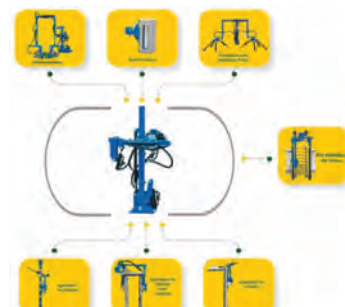

APARADORAS | VINHA, OLIVAL, POMARES

MOD. SIMPLES

FUNCIONAMENTO COM 2 MOTORES
HIDRÁULICOS