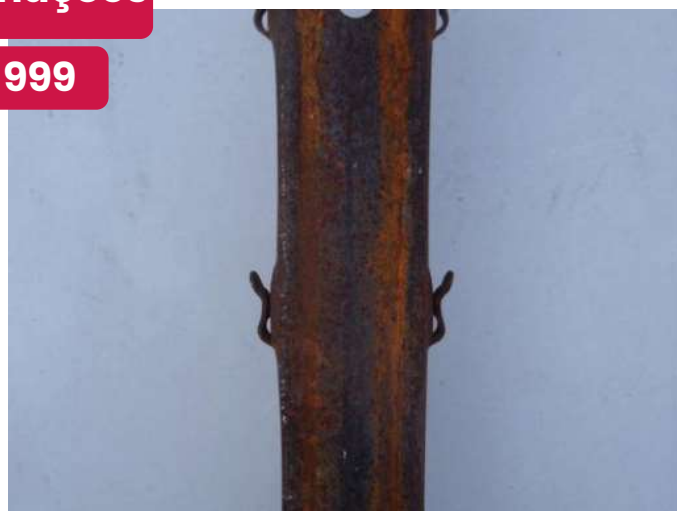

# Poste Intermédio de Vinha Cor – Ten Lingueta

► O poste intermédio de vinha cor-ten com lingueta é coberto por pátina (composto químico que se forma na superfície de um metal) e resistente pelos seus componentes óxidos, desta forma impede a extensão progressiva da corrosão. O poste conta com um revestimento castanho, actuando também como proteção para as diferentes condições climatéricas. Esta cor é também uma excelente solução estética para diminuir o impacto ambiental.

## CARACTERÍSTICAS

Mais Informações

249 534 999

- Maior durabilidade
- De fácil preparação e instalação
- Alta relação qualidade/preço
- Fabricado com materiais certificados
- Tamanho de 33x52x33mm
- Espessura de **1,6mm**
- Comprimento **2000mm, 2200mm e 2400mm**
- Diminuição do impacto ambiental

Poste intermédio de vinha cor-ten lingueta

Durabilidade

Tamanho de  
33x52x33mm

Diminuição do  
Impacto Ambiental

Vinomatos, Lda.  
Rua Fernão de Magalhães, nº 86  
2435-092 Caxarias - Ourém

[www.vinomatos.com](http://www.vinomatos.com)